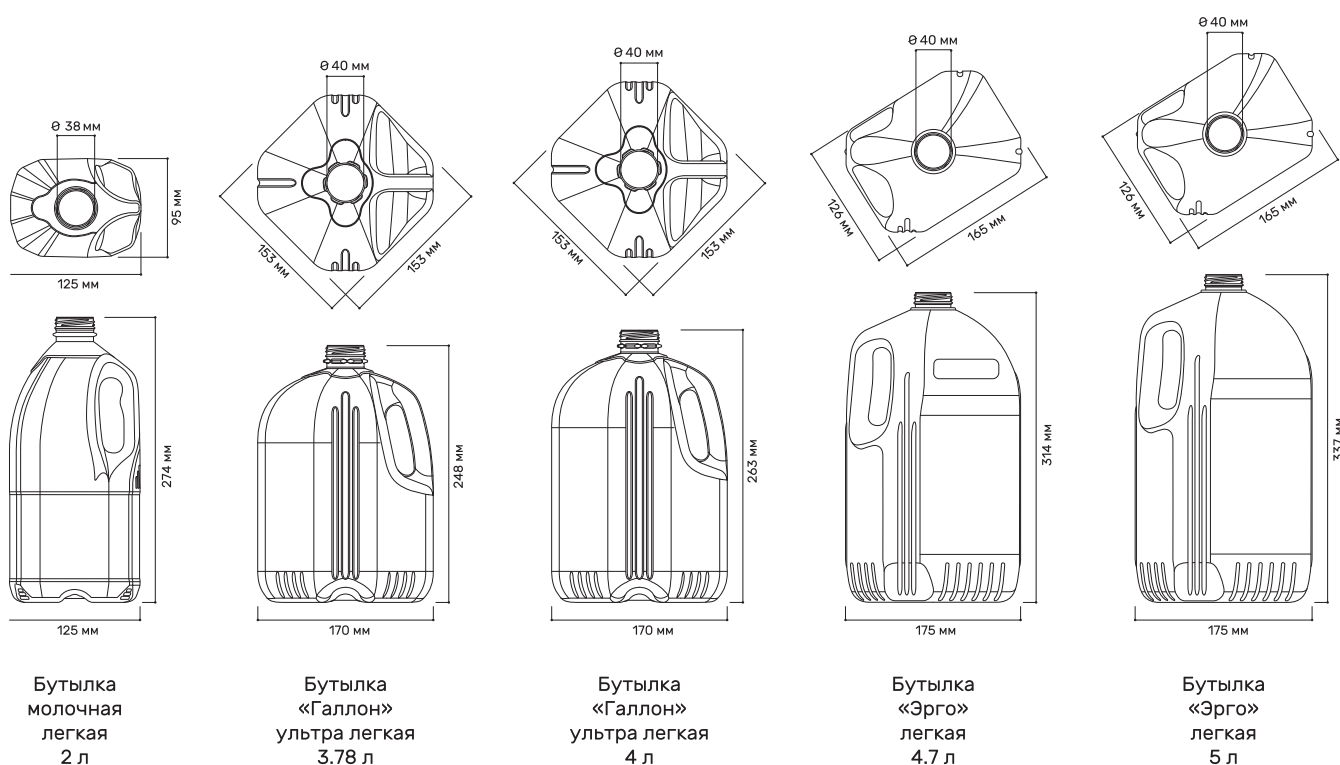

ГАБАРИТНЫЕ РАЗМЕРЫ*

ТАБЛИЦА С ХАРАКТЕРИСТИКАМИ:

МОДИФИКАЦИЯ	Бутылка молочная легкая 2 л	Бутылка «Галлон» ультра легкая 3.78 л	Бутылка «Галлон» ультра легкая 4 л	Бутылка «Эрго» легкая 4.7 л	Бутылка «Эрго» легкая 5 л
Вместимость до перелива, л**	2,06	3,9	4,20	4,90	5,20
Вместимость пустых бутылок в фуру, кг	19 008	9 240	9 240	8 316	8 316